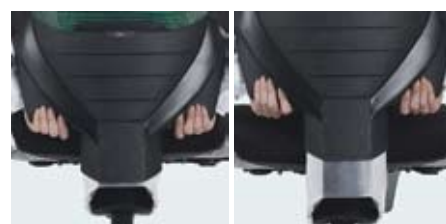

3. Pro aktivování funkce up-down, je třeba uchopit opěrák za jeho spodní hranu a nastavit si požadovanou polohu.

3. To activate the up-down function, pull up the backrest to the preferred height.