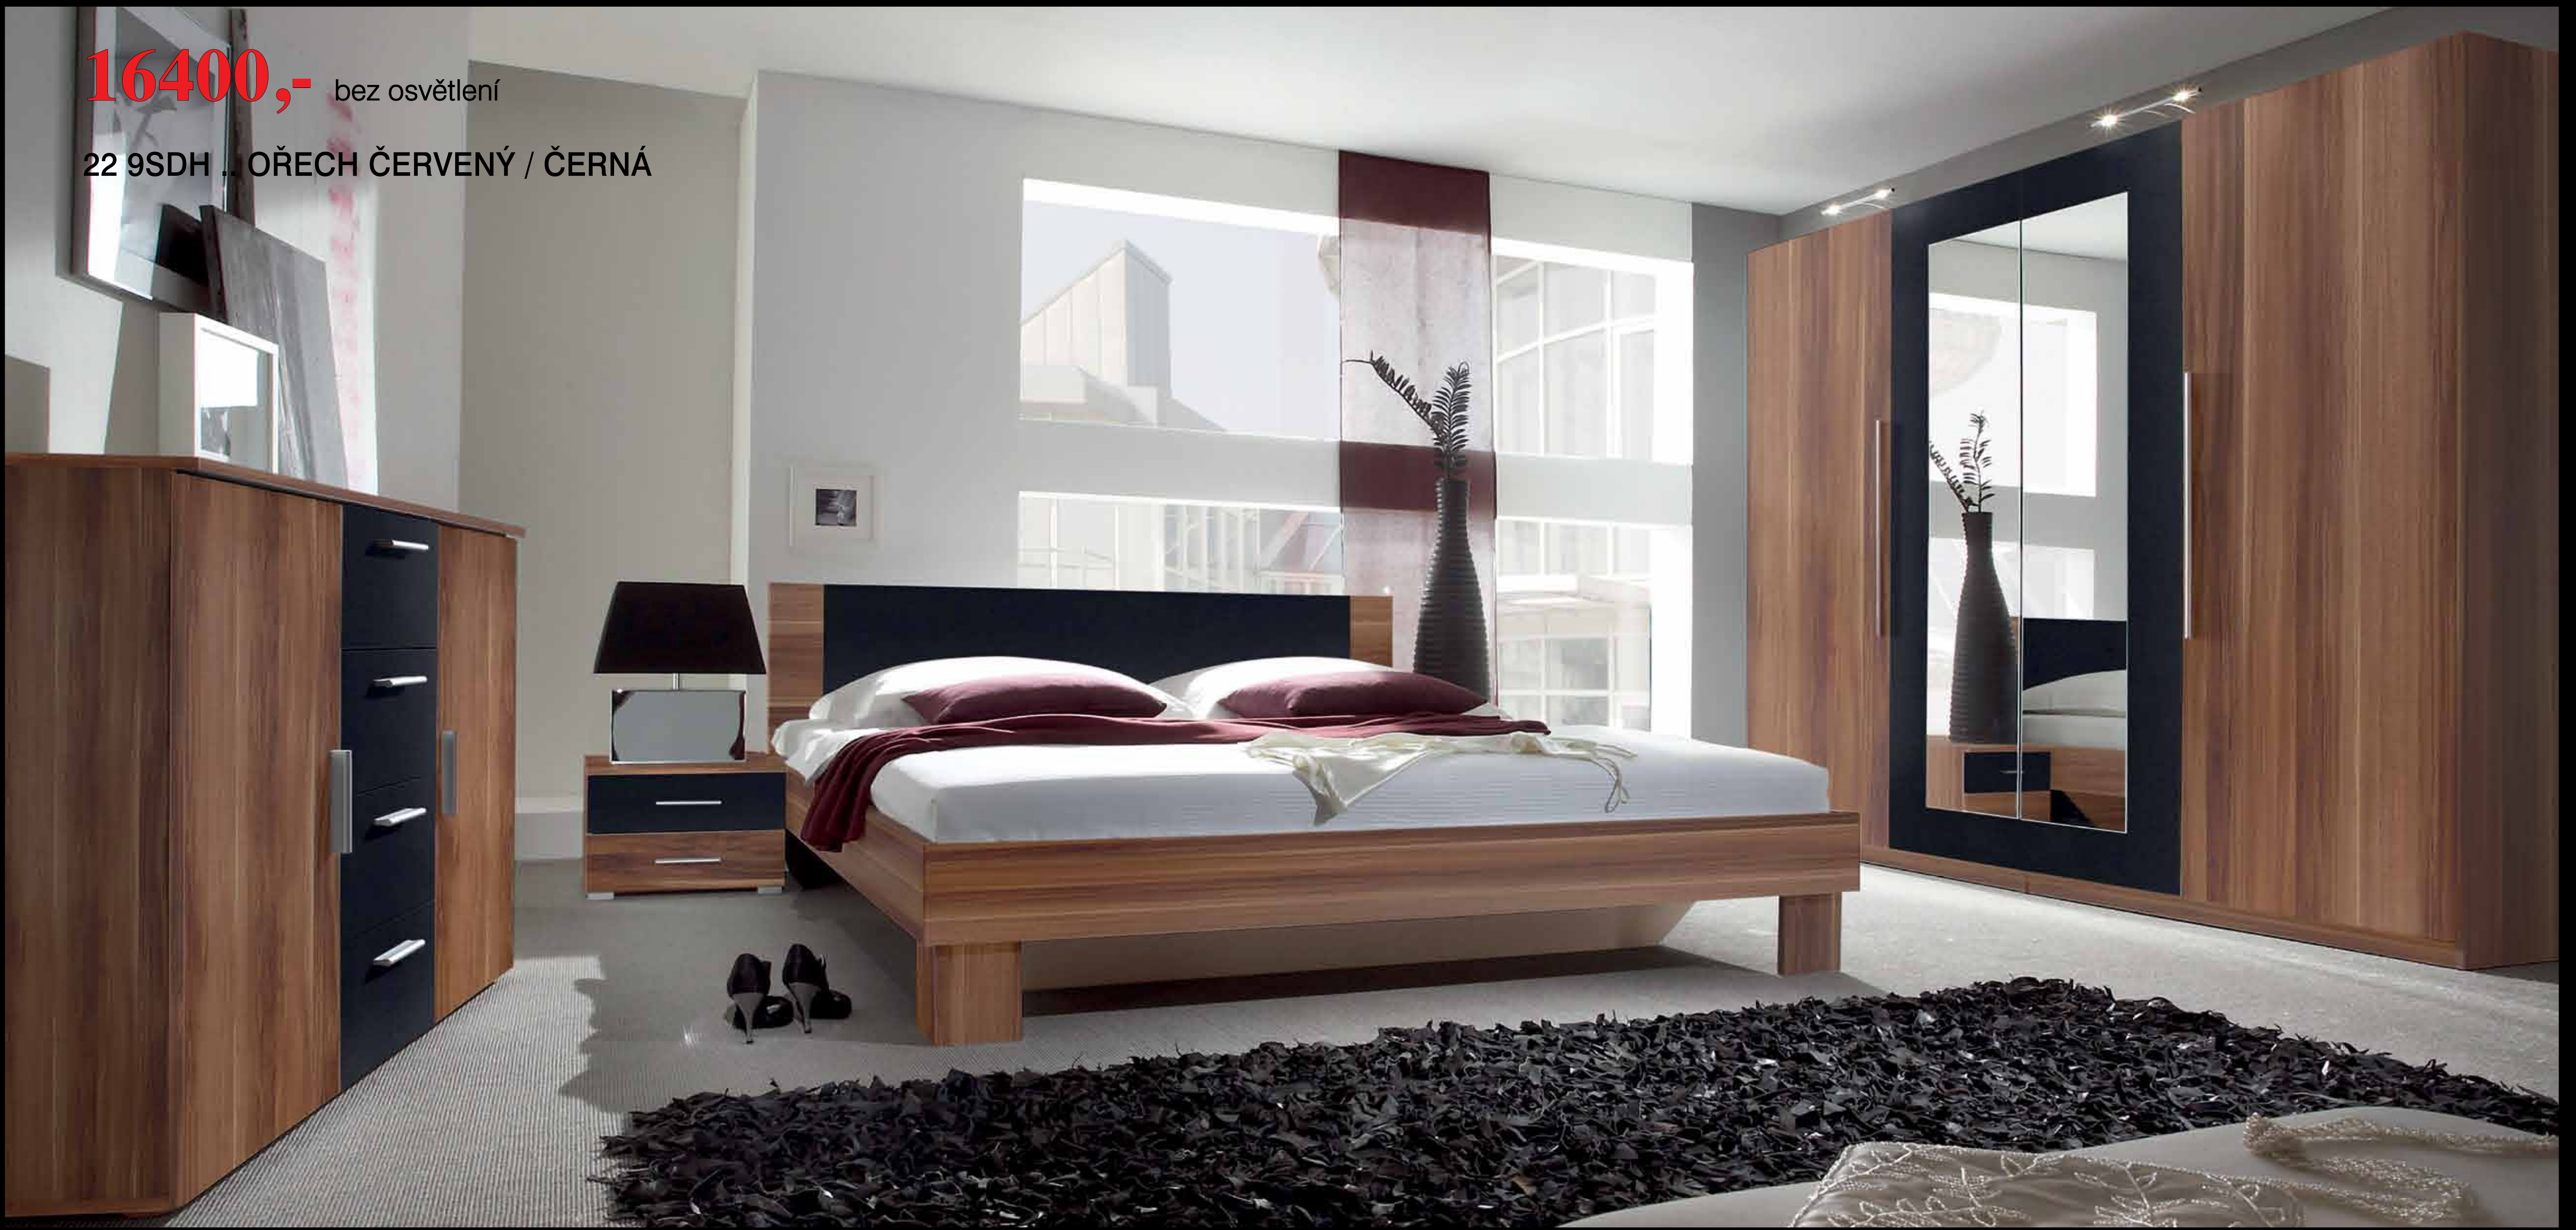

# FUTONOVÉ POSTELE pro mladé

**NN**

**NEJLEPŠÍ-NÁBYTEK.CZ**  
*čas pro skutečnou krásu*

moderní design • barevně volitelná jemná pružinová matrace • rozměr 140 x 200 cm

# VERA LOŽNICE

za nejnižší cenu

**NN** NEJLEPŠÍ-NÁBYTEK.CZ  
čas pro skutečnou krásu

<p>22 ..DH 20</p>  <p>š. 228 cm v. 214 cm h. 58 cm</p> <p><b>7900,-</b></p>	<p>22 9SSA 19 pouze otevřeno</p>  <p>š. 179 cm vys. 215 cm gt. 59 cm</p> <p><b>7600,-</b></p>	<p>22 ..DH 26</p>  <p>š. 132 cm v. 92 cm h. 38 cm</p> <p><b>3400,-</b></p>	<p>22 9SSA 27 pouze otevřeno</p>  <p>š. 85 cm v. 92 cm h. 38 cm</p> <p><b>3100,-</b></p>	<p>22 XTDH 31,32 pouze wenge</p> <p>MATRACE: 160, 180 cm lůžko s nočními stolkami</p>  <p>š. 258, 278 cm (vč. stolků) š. 166, 186 cm (bez stolků) v. 85 cm d. 205 cm</p> <p><b>5100,-</b></p>	<p>22 ..DH 51,52</p> <p>MATRACE: 160, 180 cm lůžko s nočními stolkami</p>  <p>š. 258, 278 cm (vč. stolků) š. 166, 186 cm (bez stolků) v. 85 cm d. 205 cm</p> <p><b>5100,-</b></p>
---	--	---	---	--	--

MATRACE NA RÁMU 80 X 200 cm **2290,-**

90 X 200 cm **2490,-**

výška matrace 18 cm

- bavlněný projev s Aloe Vera
- antialergické rouno
- polypropylen 15g/240
- pěna 20 mm
- filc
- pružina bonell
- rám
- deska HDF
- pěna 30 mm